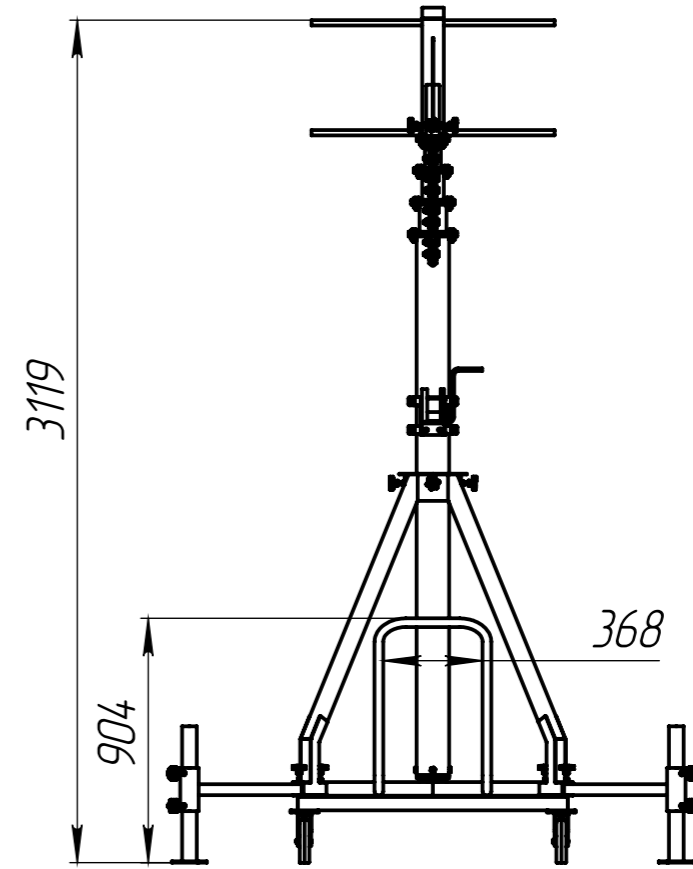

Э 532.00.00 СБ

Перв. примен.

Справ. №

Подпись и дата

Инв. № дубл.

Взам. инв. №

Подпись и дата

Инв. № подл.

					<b>Э 532.00.00 СБ</b>			
Изм.	Лист	№ докум.	Подп.	Дата	<b>Мачта в куде</b>	Лит.	Масса	Масштаб
		Гусев А.Н.					157.70	1:28
Пров.						Лист 1	Листов 1	
Т.контр.								
Н.контр.								
Утв.								