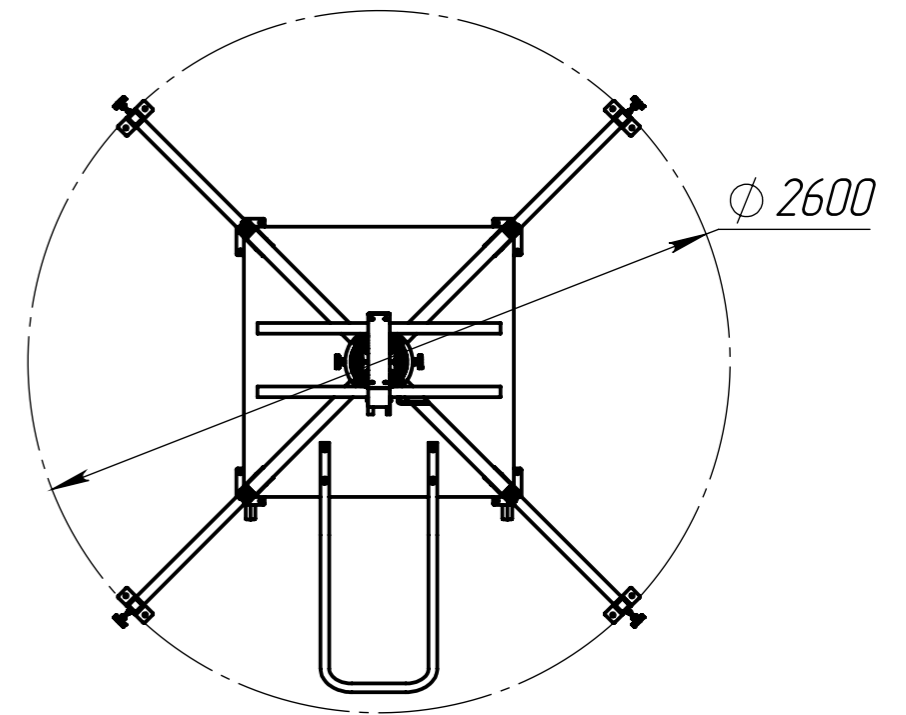

					<b>Э 532.00.00 СБ</b>			
Изм.	Лист	№ докум.	Подп.	Дата	<b>Мачта в куде</b>	Лит.	Масса	Масштаб
		Гусев А.Н.					157.70	1:28
Пров.						Лист 1	Листов 1	
Т.контр.								
Н.контр.								
Утв.								