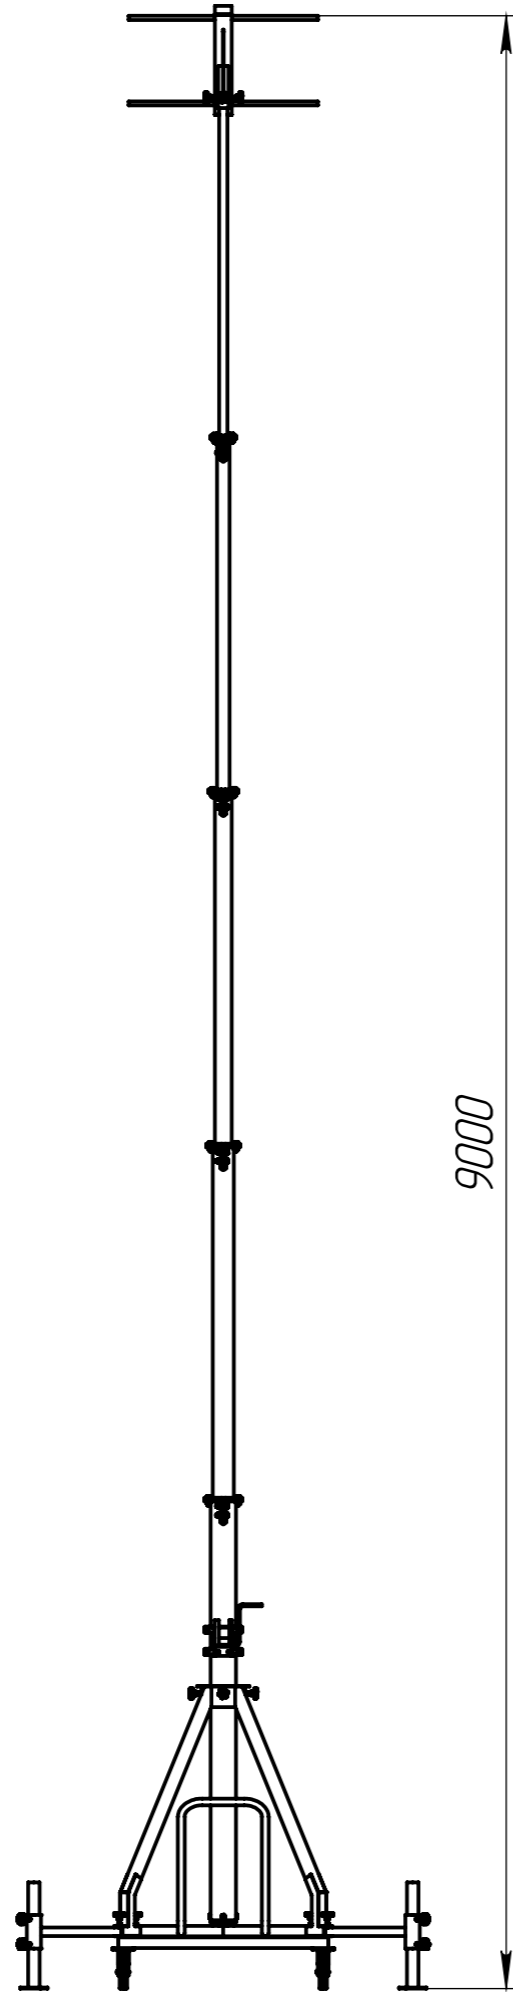

Э 532.00.00 СБ

Перв. примен.

Справ. №

Подпись и дата

Инв. № дубл.

Взам. инв. №

Подпись и дата

Инв. № подл.

					<b>Э 532.00.00 СБ</b>			
Изм.	Лист	№ докум.	Подп.	Дата	<b>Мачта в куде</b>	Лит.	Масса	Масштаб
		Гусев А.Н.					157.70	1:28
Пров.						Лист 1	Листов 1	
Т.контр.								
Н.контр.								
Утв.								