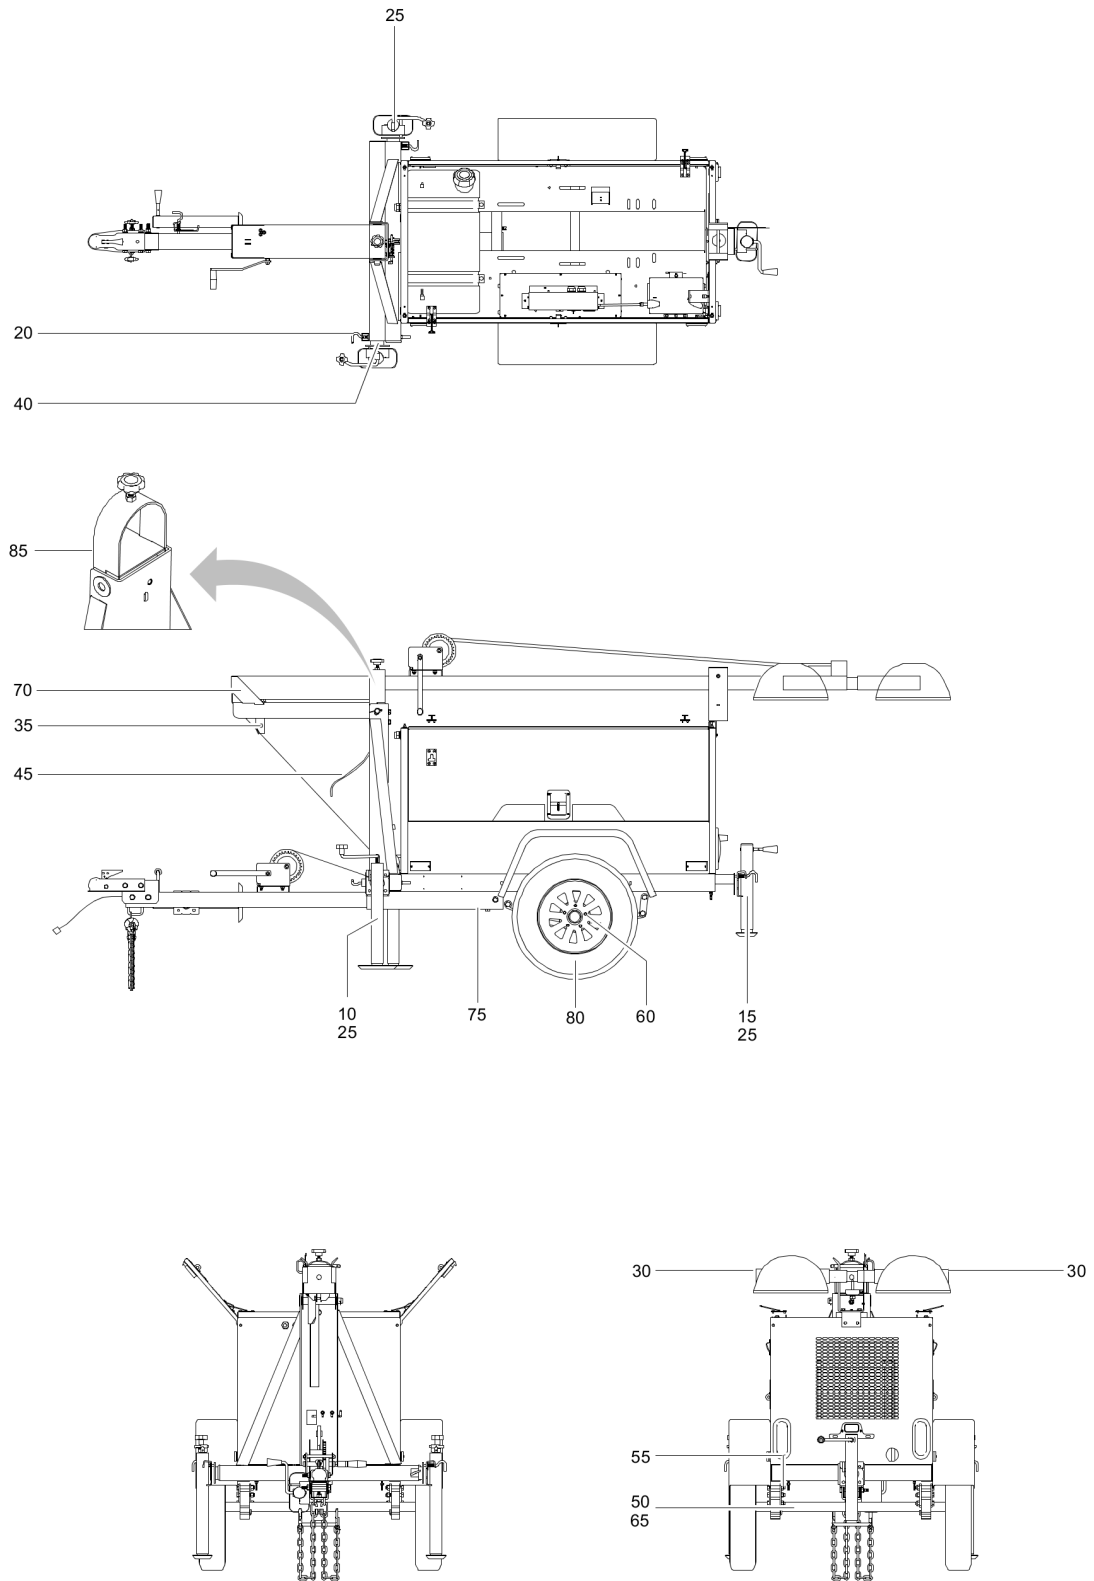

Mechanical Frame assembly

Refer to the Parts Online web page for most up-to-date information. The printed information might be outdated.

Позиция	№ детали	Название	К-во	L
10	1310072506	Swivel jack, top wind	2	
15	1310072540	Swivel jack, side wind	1	
20	1310072543	Plunger kit	2	
25	1310072561	Snap ring	3	
30	1310072563	Plastic plug	2	
35	1310072602	Latch bracket	1	
40	1310072622	Outrigger weldment	2	
45	1310072630	Tower spring	1	
50	1310072708	Axel assembly	1	
55	1310072715	Axle nut	6	
60	1310072859	Wheel nut	1	
65	1310072593	Axle assembly	1	
70	1310072777	Tower swivel base	1	
75	1310072783	Frame	1	
80	1310072814	Tire and wheel assembly	2	
85	1310072651	Knob-fluted	1