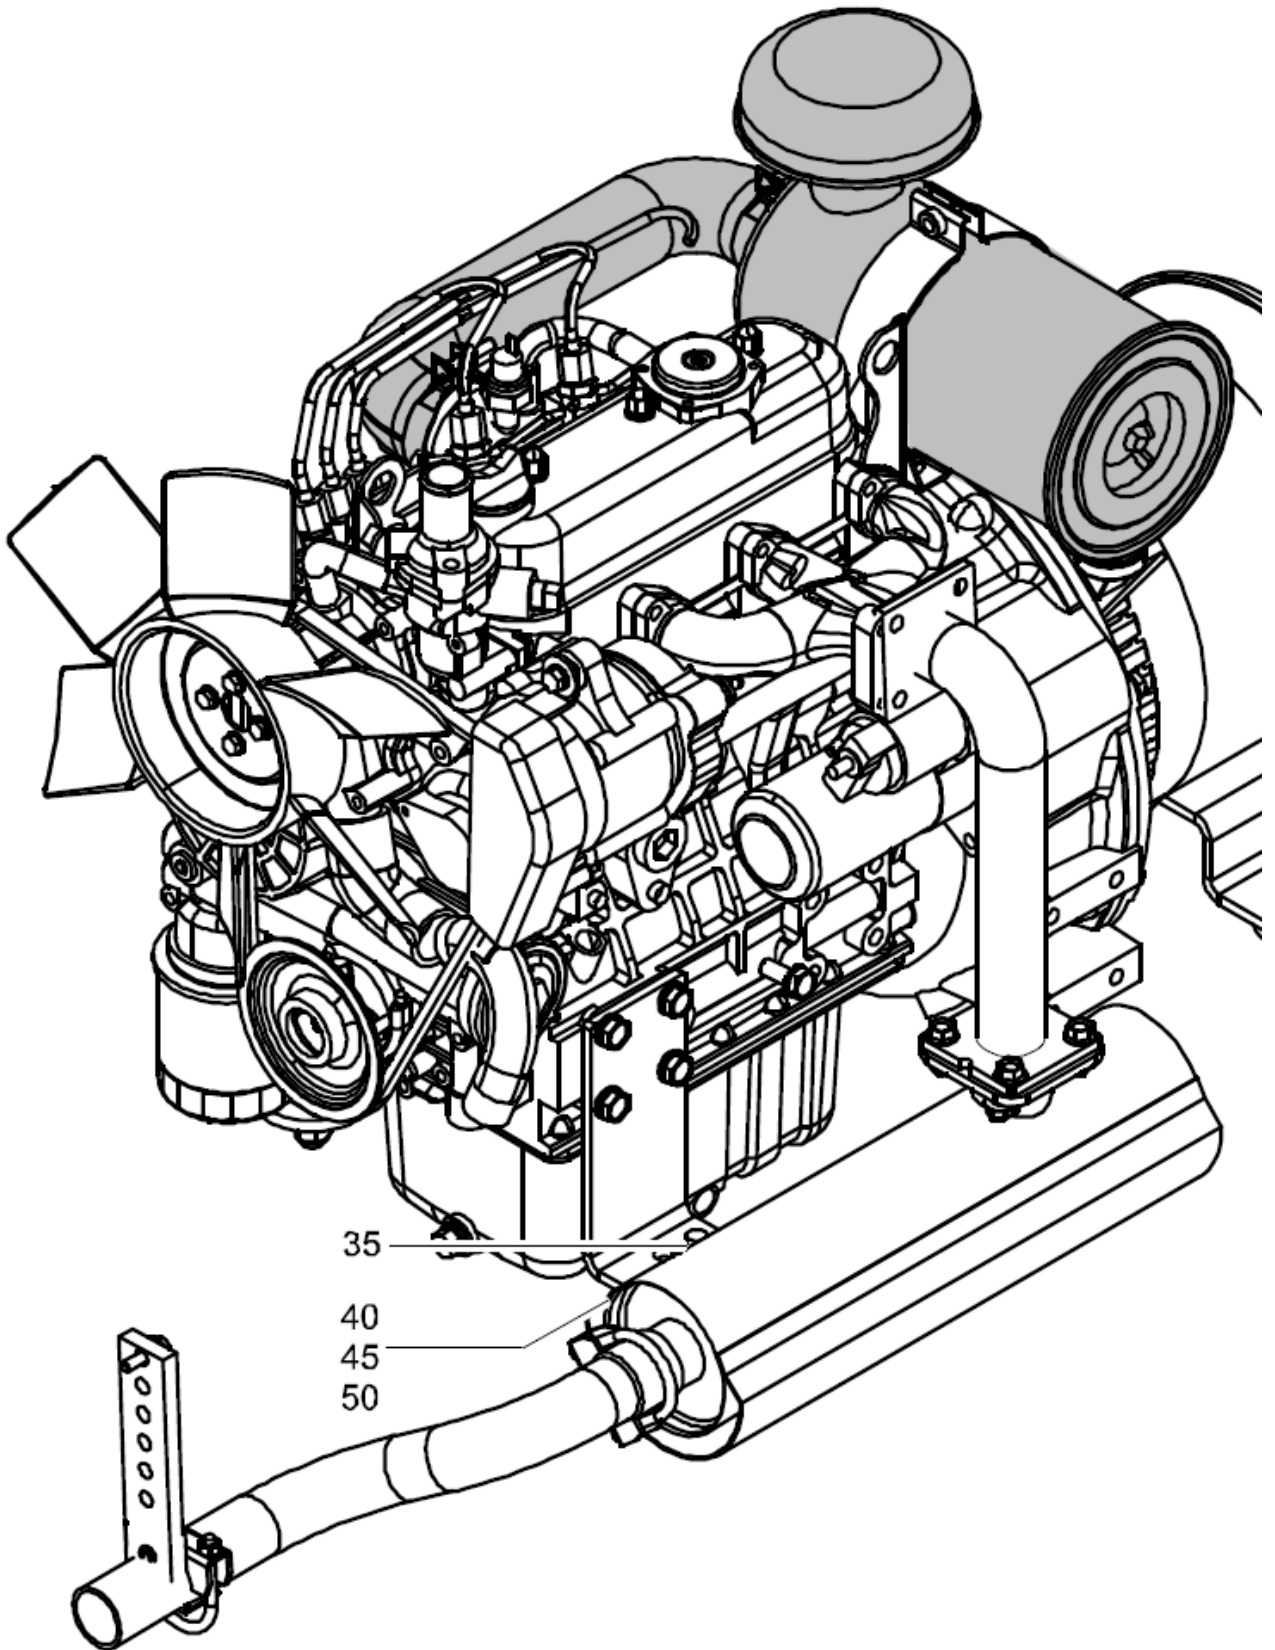

Mechanical 1310072808_01 HDW assembly

Refer to the Parts Online web page for most up-to-date information. The printed information might be outdated.

Позиция	№ детали	Название	К-во	L
-	1310072808	Engine mnt assembly	-	
35	1310072653	Flat washer	2	
40	1310072664	Washer	2	
45	1310072733	Hex screw	4	
50	1310072795	Vibration mount (blue)	1