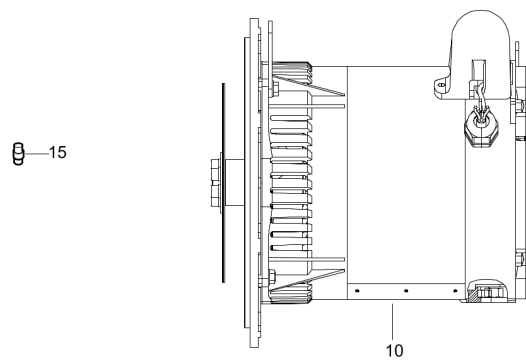

Engine 1310072684_01 Generator

Позиция	№ детали	Название	К-во	L
-	1310072684	Generator	-	
10	1310072685	Capacitor	1	
15	1310072528	Diode	1