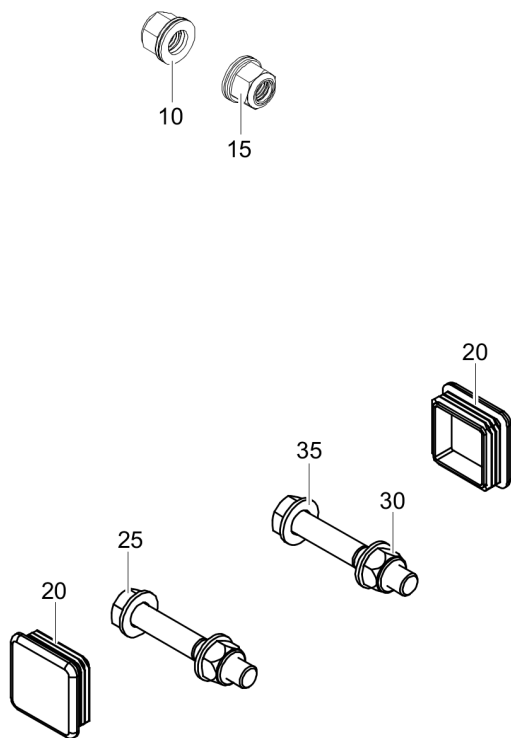

Mechanical HDW assembly

Позиция	№ детали	Название	К-во	L
-	QLTM10HDW assembly	HDW assembly	-	
10	1310072659	Flat washer	8	
15	1310072851	Hex nut	4	
-	QLTM10HDW assembly	HDW assembly	-	
20	1310072556	Plastic plug	2	
25	1310072639	Hex screw	2	
30	1310072642	Hex nut	2	
35	1310072654	Flat washer	4	